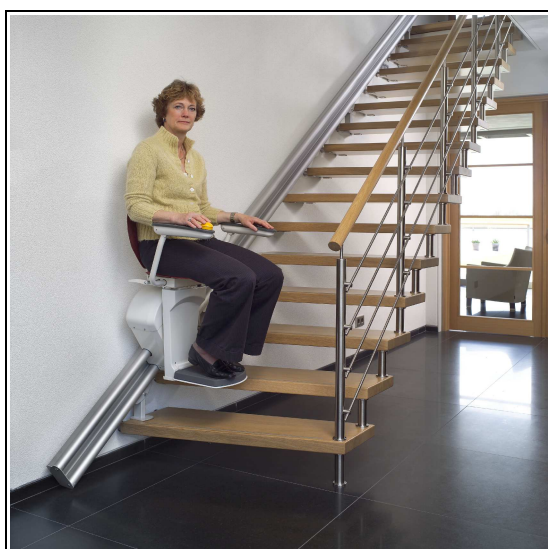

Firma Windy Schodowe może zaoferować Państwu krzesła schodowe pozwalające osobom starszym lub niepełnosprawnym na łatwe i bezpieczne poruszanie się po schodach. Dodatkowo w swojej ofercie posiadamy wiele innych urządzeń dla osób niepełnosprawnych, w szczególności są to platformy do przewozu osób niepełnosprawnych na wózkach (jeżdżące po torach prostych oraz krzywoliniowych), schodolazy oraz podnośniki pionowe (niskiego i wysokiego podnoszenia).

Poniżej prezentujemy poszczególne urządzenia, wraz z krótkim opisem, charakterystyką techniczną oraz optymalnym miejscem i sposobem ich użytkowania.

Krzeseła schodowe

Krzeseło schodowe jest świetnym rozwiązaniem dla osób starszych. Jego instalacja jest bardzo prosta, gdyż polega na zamontowaniu do ściany lub stopni schodów szyny, po której porusza się krzeselko. Takie urządzenie może być instalowane do schodów o różnym kącie nachylenia zarówno prostych jak i z zakrzywionym torem. Oznacza to, że można je instalować zarówno przy schodach z biegiem prostym, jak i kręconym.

Krzeseło schodowe jest zasilane za pomocą silnika prądu stałego z akumulatora 24V. Ze

względu na to, iż jego siedzisko jest składane, do zamontowania nie potrzeba szerokich schodów, a ponadto nie przeszkadza ono w ich normalnym użytkowaniu. Podczas jazdy siedzisko jest zablokowane w jednym położeniu, podnóżek i pasy bezpieczeństwa podnoszą komfort i bezpieczeństwo jazdy. Należy dodać, iż sterowanie krzeselkiem może się odbywać w dwojaki sposób, albo zdalnie za pomocą pilota, albo za pomocą przełącznika, który umożliwia sterowanie krzeselkiem nawet osobom z niewielkimi dysfunkcjami ruchu rąk.